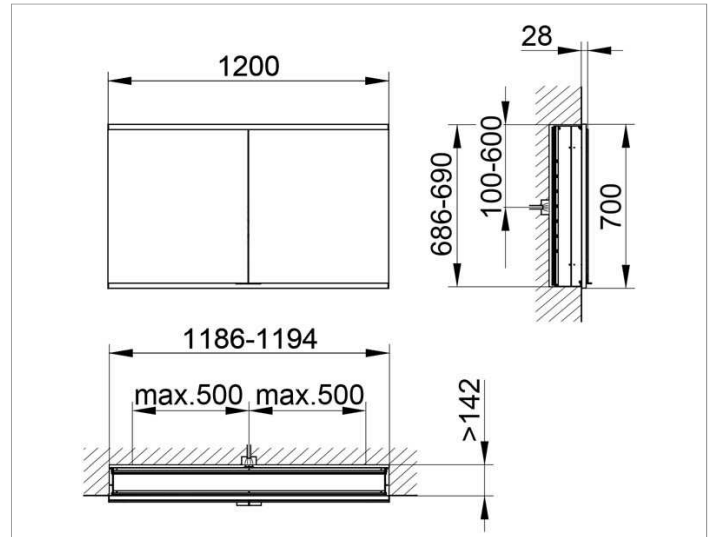

Royal Modular 2.0
800200120100000 Spiegelschrank

PRODUKT

ZEICHNUNG

OBERFLÄCHE

silber-eloxiert

ABMESSUNG

1200 x 700 x 160 mm