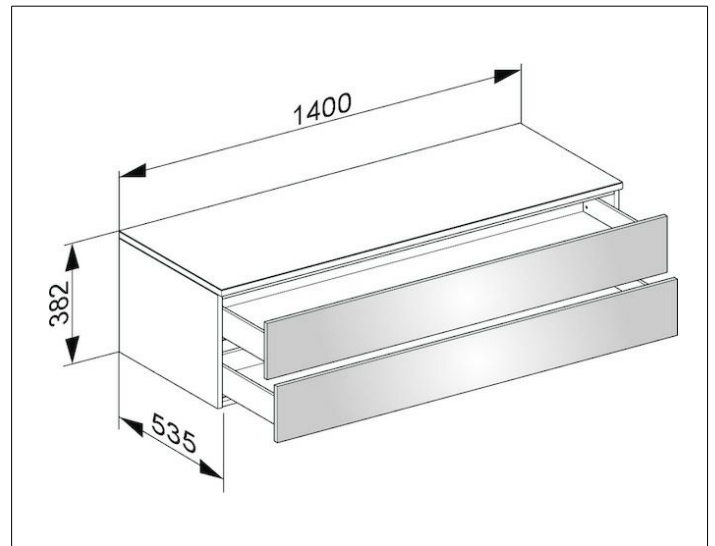

Edition 400

31762370000 Sideboard

PRODUKT

ZEICHNUNG

OBERFLÄCHE

trüffel/trüffel

ABMESSUNG

1400 x 382 x 535 mm