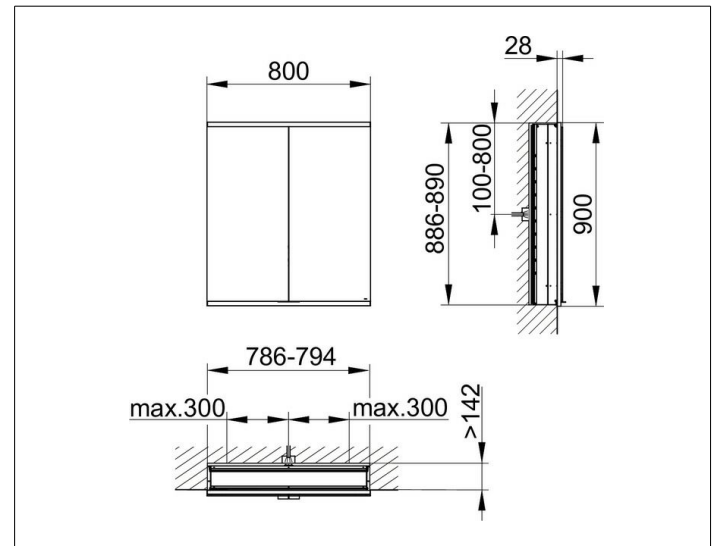

Royal Modular 2.0

800210081100200 Spiegelschrank

PRODUKT

ZEICHNUNG

EEK: C ,

OBERFLÄCHE

silber-eloxiert

ABMESSUNG

800 x 900 x 160 mm