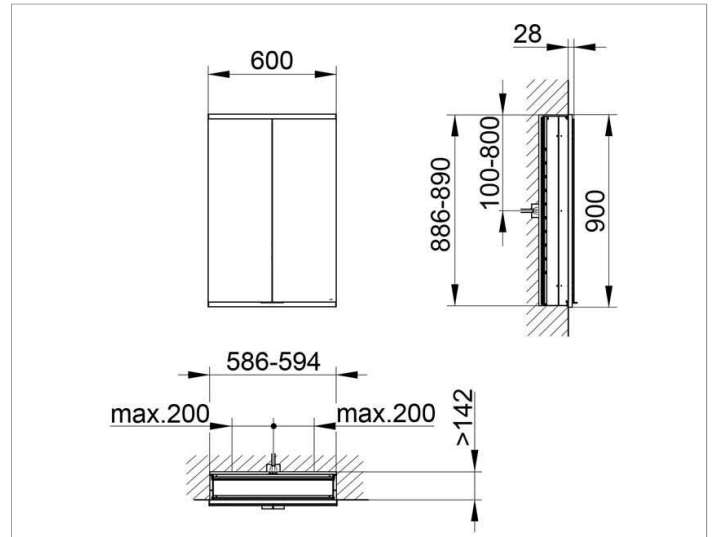

Royal Modular 2.0
800200061100200 Spiegelschrank

PRODUKT

ZEICHNUNG

OBERFLÄCHE

silber-eloxiert

ABMESSUNG

600 x 900 x 160 mm