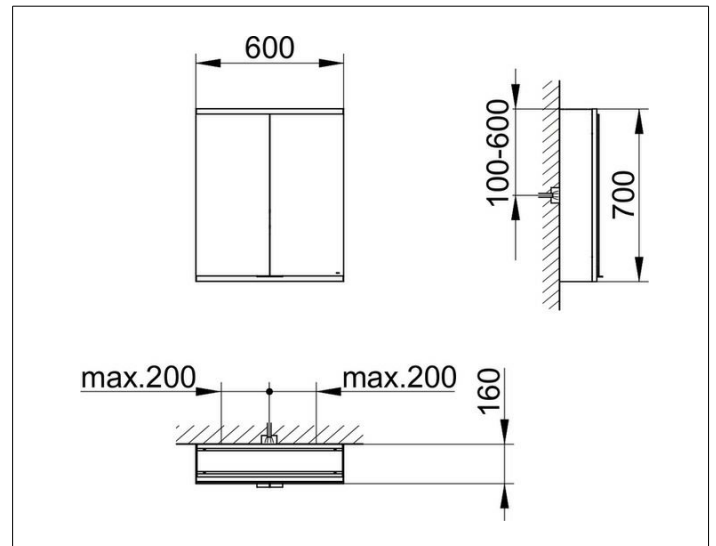

Royal Modular 2.0  
800201060100200 Spiegelschrank

PRODUKT

ZEICHNUNG

OBERFLÄCHE

silber-eloxiert

ABMESSUNG

600 x 700 x 160 mm