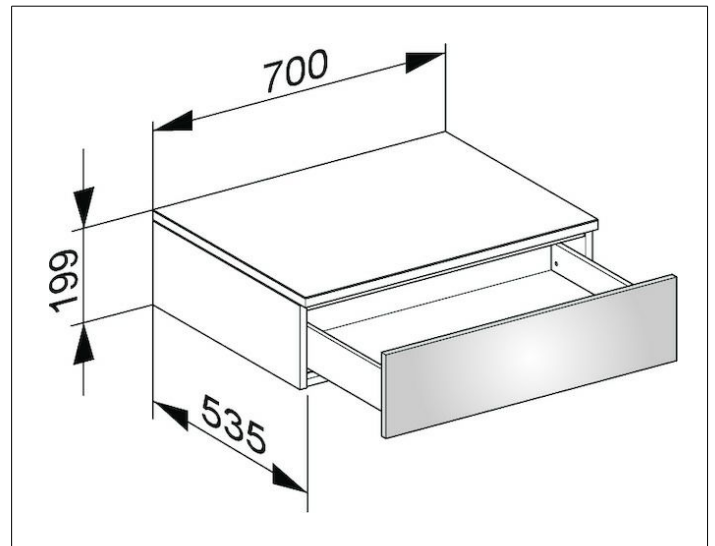

Edition 400

31740270000 Sideboard

PRODUKT

ZEICHNUNG

OBERFLÄCHE

weiß/Glas weiß satiniert

ABMESSUNG

700 x 199 x 535 mm