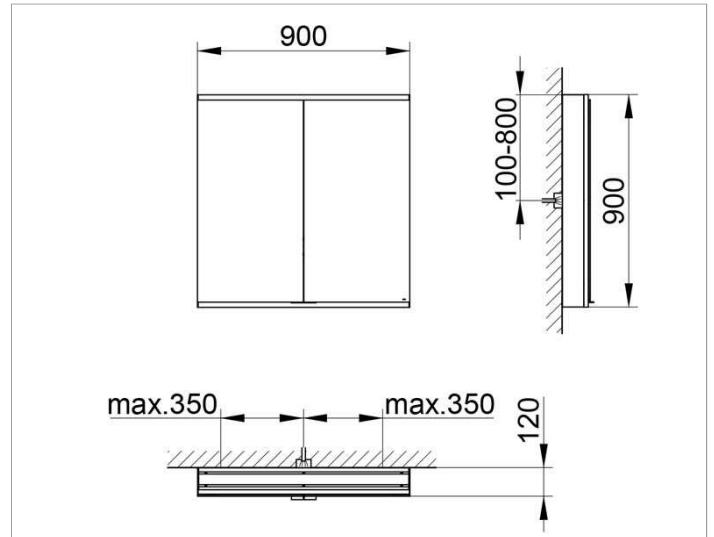

Royal Modular 2.0  
800221091000300 Spiegelschrank

**PRODUKT**

**ZEICHNUNG**

EEK: A++, A+, A ,

**OBERFLÄCHE**

silber-eloxiert

**ABMESSUNG**

900 x 900 x 120 mm