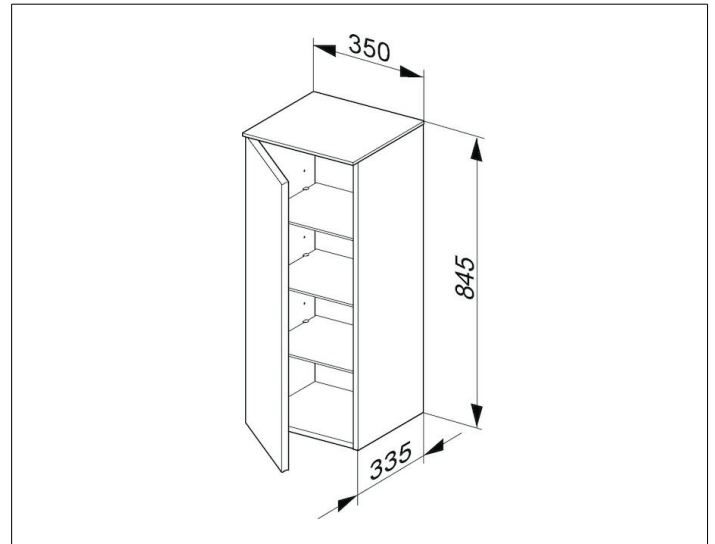

Royal Reflex
34020110001 Mittelschrank

PRODUKT

ZEICHNUNG

PRODUKTBESCHREIBUNG

1-türig, mit Tür-Anschlagdämpfung

OBERFLÄCHE

anthrazit/anthrazit

ABMESSUNG

350 x 835 x 335 mm