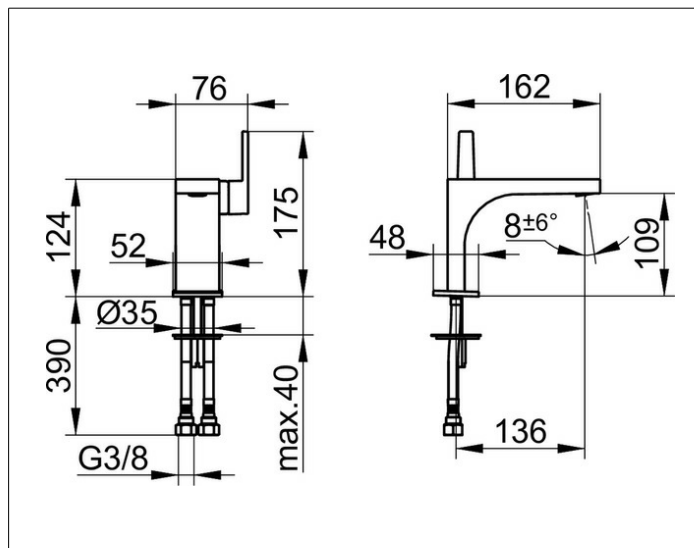

Edition 11

51104130100 Einhebel-Waschtismischer 110

PRODUKT

ZEICHNUNG

PRODUKTBESCHREIBUNG

ohne Zugstangen-Ablaufgarnitur,
Einlochmontage mit Schnell-Montage-System,
Mischwasserkartusche mit keramischen Dichtscheiben,
Luftsprudler SLIM SSR M 24x1, Strahlwinkel verstellbar,
Druckschläuche 435 mm, G 3/8 Zoll,
Durchfluss begrenzt auf 7,6 l/min.
geräuschgeprüft

OBERFLÄCHE

Schwarzchrom gebürstet

AUSSCHREIBUNGSTEXT

KEUCO EDITION 11 Einhebel-Waschtismischer 110, 51104130100
Einhebel-Waschtismischer mit hochwertiger PVD-Beschichtung,
Schwarzchrom gebürstet, in geradlinigem Design
und klarer, geometrischer Formensprache,
Standmontage, ohne Zugstangen-Ablaufgarnitur,
hochwertige Mischwasserkartusche mit keramischen Dichtscheiben,
seitlicher Bedienhebel,
Einlochmontage mit Schnell-Montage-System für Waschtische,
Luftsprudler SLIM SSR M 24x1, Strahlwinkel verstellbar +/- 6°,
Höhe 175 mm, Auslaufhöhe 109 mm, Ausladung 162 mm,
Wasseranschluss mit flexiblen Druckschläuchen, Länge 435 mm,
Gewindedurchmesser G 3/8 Zoll,
Durchflussmenge begrenzt auf 7,6 l/min.