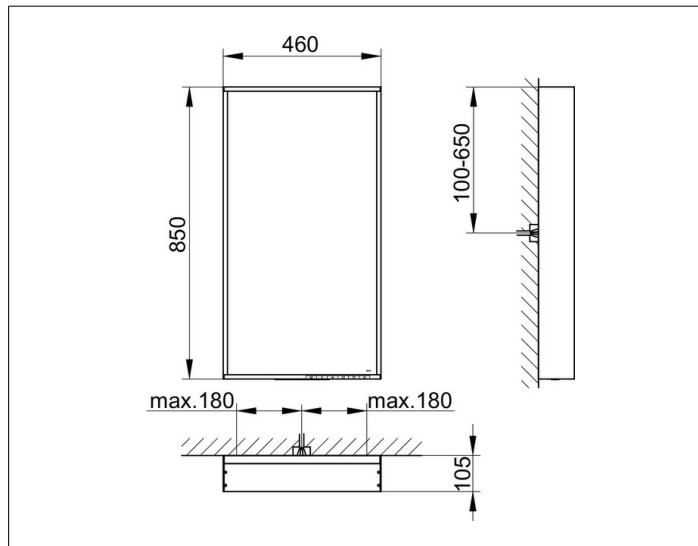

X-Line

33298181003 Lichtspiegel

PRODUKT

ZEICHNUNG

PRODUKTBESCHREIBUNG

mit Spiegelheizung (mittig platziert),
 stufenlos einstellbare Lichtfarbe von 2700 Kelvin (warmweiß)
 bis 6500 Kelvin (Tageslicht)
 umlaufender Aluminium-Rahmen, lackiert
 Bedienung:
 Tastenfeld mit kapazitiver Touch-Sensorik,
 DALI-steuerbar
 Spiegelheizung:
 Optische Anzeige der Aufheizphase,
 automatische Abschaltung nach 20 Minuten
 Beleuchtung:
 LED (Lebensdauer > 30.000 Stunden),
 Hauptlicht (Ober- und Wandbeleuchtung) und
 Waschtischbeleuchtung separat stufenlos dimmbar
 sowie ein-/ausschaltbar
 EEK: C ,

OBERFLÄCHE

cashmere

ABMESSUNG

460 x 850 x 105 mm