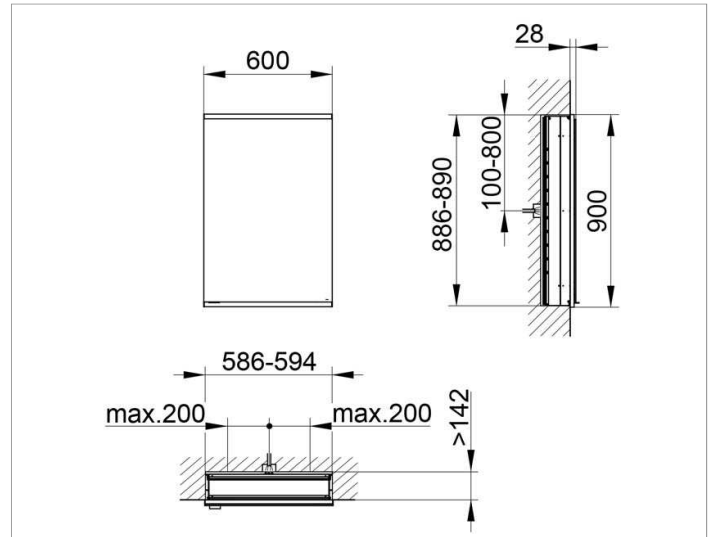

Royal Modular 2.0
800120061100000 Spiegelschrank

PRODUKT

ZEICHNUNG

EEK: A++, A+, A ,

OBERFLÄCHE

silber-eloxiert

ABMESSUNG

600 x 900 x 160 mm