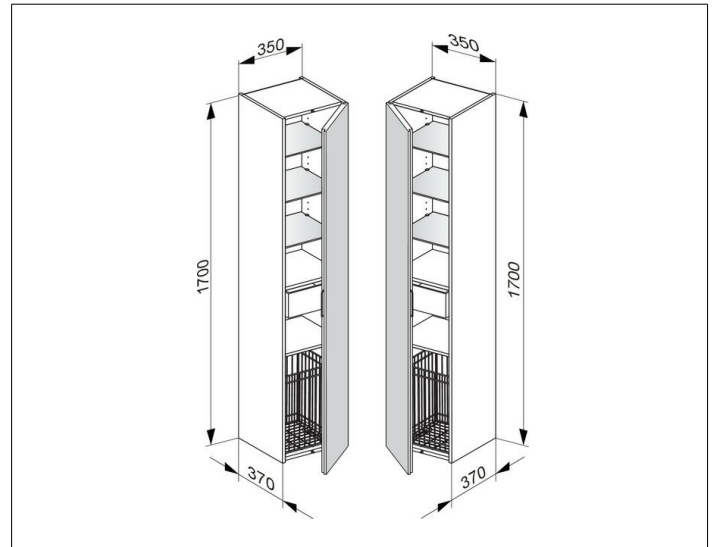

Edition 11

31331370001 Hochschrank

PRODUKT

ZEICHNUNG

OBERFLÄCHE

trüffel/trüffel

ABMESSUNG

350 x 1700 x 370 mm