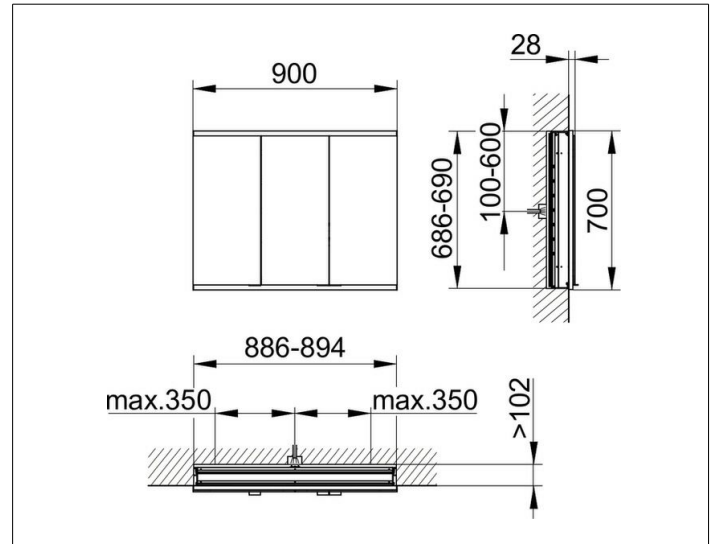

Royal Modular 2.0
800310090000300 Spiegelschrank

PRODUKT

ZEICHNUNG

EEK: C ,

OBERFLÄCHE

silber-eloxiert

ABMESSUNG

900 x 700 x 120 mm