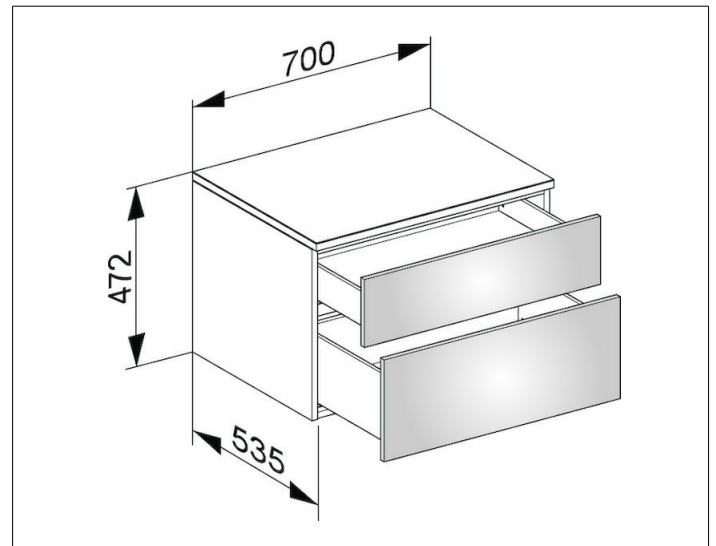

Edition 400

31743720000 Sideboard

PRODUKT

ZEICHNUNG

OBERFLÄCHE

weiß/Glas trüffel klar

ABMESSUNG

700 x 472 x 535 mm