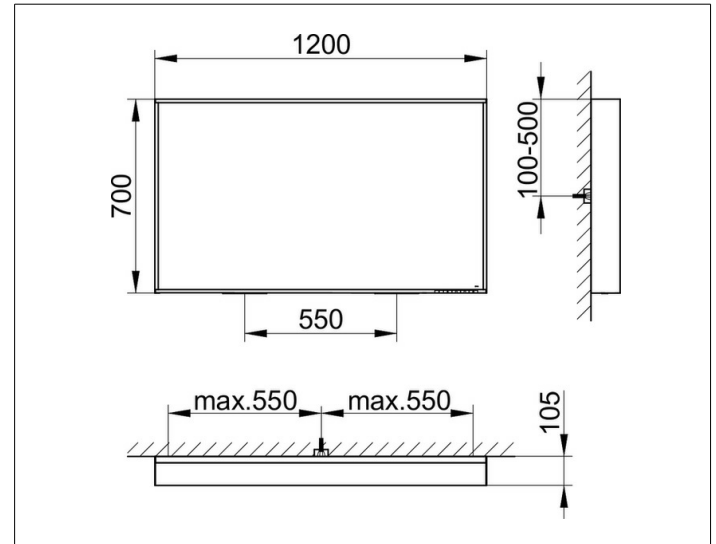

**X-Line**

**33297303503 Lichtspiegel**

**PRODUKT**

**ZEICHNUNG**

**PRODUKTBESCHREIBUNG**

stufenlos einstellbare Lichtfarbe von 2700 Kelvin (warmweiß) bis 6500 Kelvin (Tageslicht)

umlaufender Aluminium-Rahmen, lackiert

sowie ein-/ausschaltbar

EEK: C

**OBERFLÄCHE**

weiß

**ABMESSUNG**

1200 x 700 x 105 mm