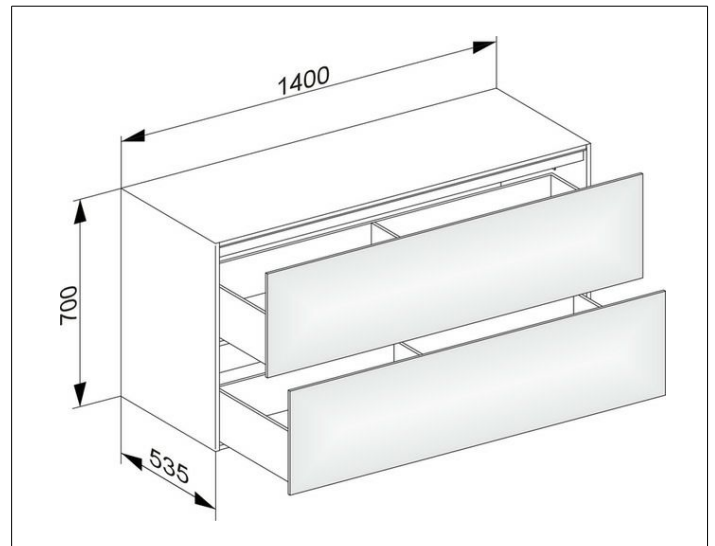

Edition 11

3132718000 Sideboard

**PRODUKT**

**ZEICHNUNG**

**OBERFLÄCHE**

cashmere/Glas cashmere

**ABMESSUNG**

1400 x 700 x 535 mm