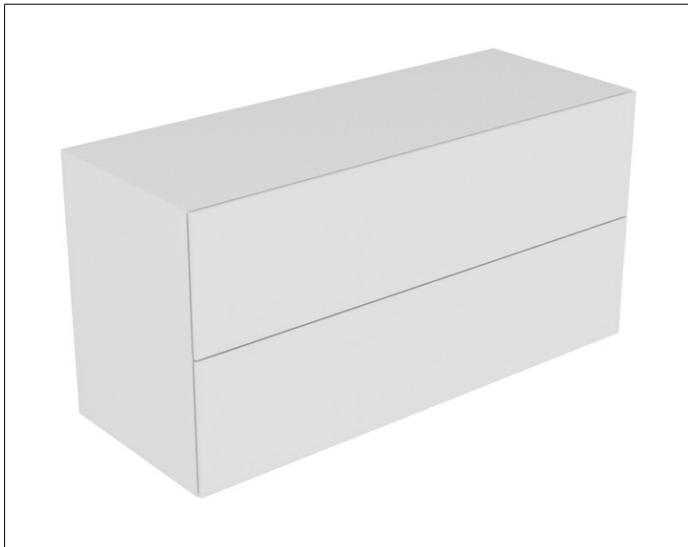

Edition 11

3132718000 Sideboard

**PRODUKT**

**ZEICHNUNG**

**OBERFLÄCHE**

cashmere/Glas cashmere

**ABMESSUNG**

1400 x 700 x 535 mm