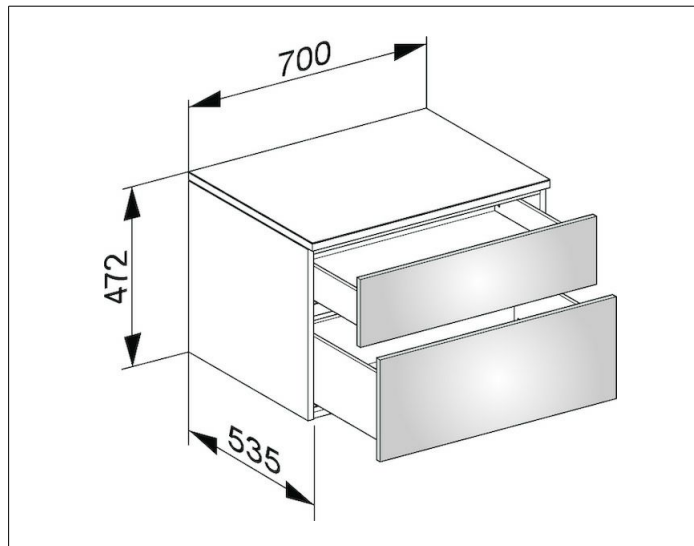

Edition 400

31743270000 Sideboard

PRODUKT

ZEICHNUNG

OBERFLÄCHE

weiß/Glas weiß satiniert

ABMESSUNG

700 x 472 x 535 mm