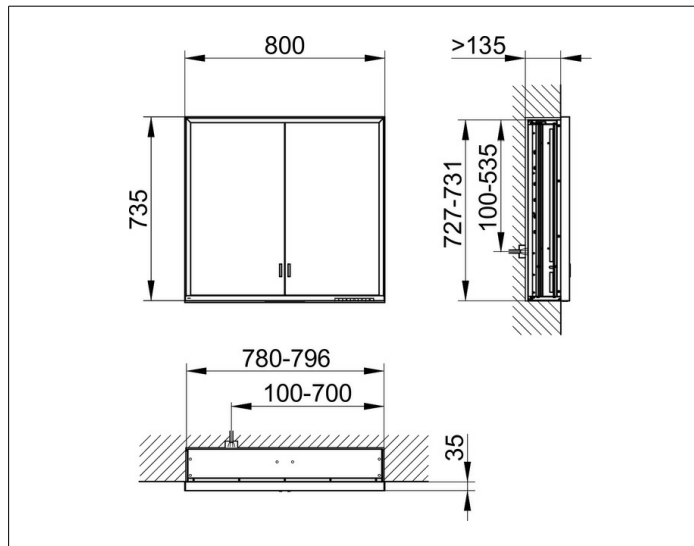

Royal Lumos

14312172301 Spiegelschrank

PRODUKT

ZEICHNUNG

PRODUKTBESCHREIBUNG

für die Wandeinbau-Montage,
 stufenlos einstellbare Lichtfarbe von 2700 Kelvin (warmweiß)
 bis 6500 Kelvin (Tageslicht),
 2 Drehtüren aus Kristall-Doppelspiegel,
 Korpus in Aluminium silber-gebeizt-eloxiert,
 Rückwandverspiegelung
 Bedienung:
 Tastenfelder mit kapazitiver Touch-Sensorik,
 integrierte Nebenstellenfunktion für z. B. Raumschalter
 Beleuchtung:
 Rahmenbeleuchtung und Waschtisch-/Fachbeleuchtung,
 separat stufenlos dimmbar und ein-/ausschaltbar
 LED 56 Watt (Lebensdauer > 30.000 Std.)
 EEK: C , 56 kWh/1000h

AUSSTATTUNG

- 2 Steckdosen
- 2 x 2 höhenverstellbare Glasablagen
- verdecktes Ablagefach über die ganze Breite
- Tür-Anschlagdämpfer

OBERFLÄCHE

silber-gebeizt-eloxiert

ABMESSUNG

800 x 735 x 165 mm