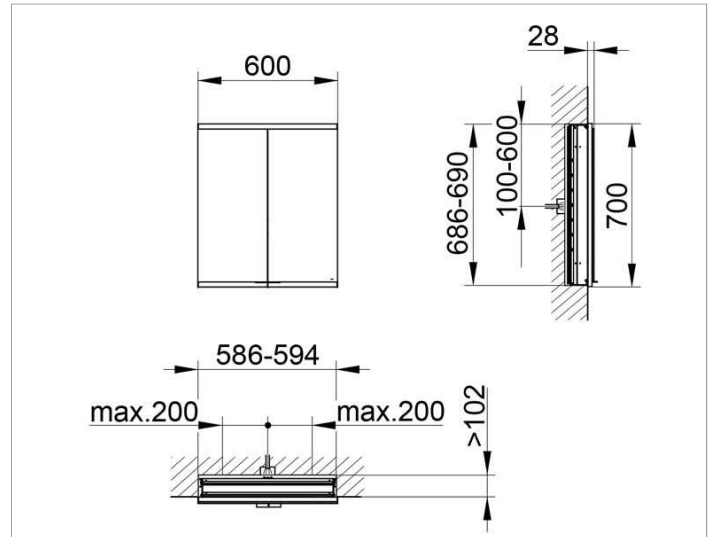

Royal Modular 2.0
800200060000000 Spiegelschrank

PRODUKT

ZEICHNUNG

OBERFLÄCHE

silber-eloxiert

ABMESSUNG

600 x 700 x 120 mm