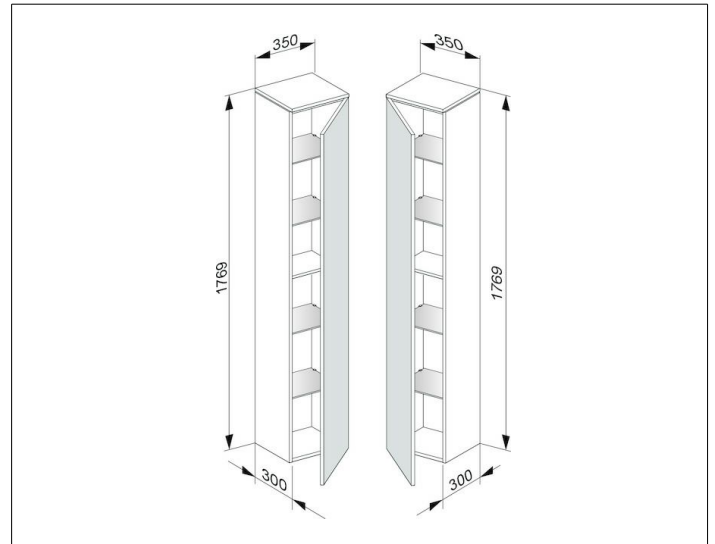

Edition 400

31730380001 Hochschrank

PRODUKT

ZEICHNUNG

OBERFLÄCHE

weiß/weiß

ABMESSUNG

350 x 1769 x 300 mm