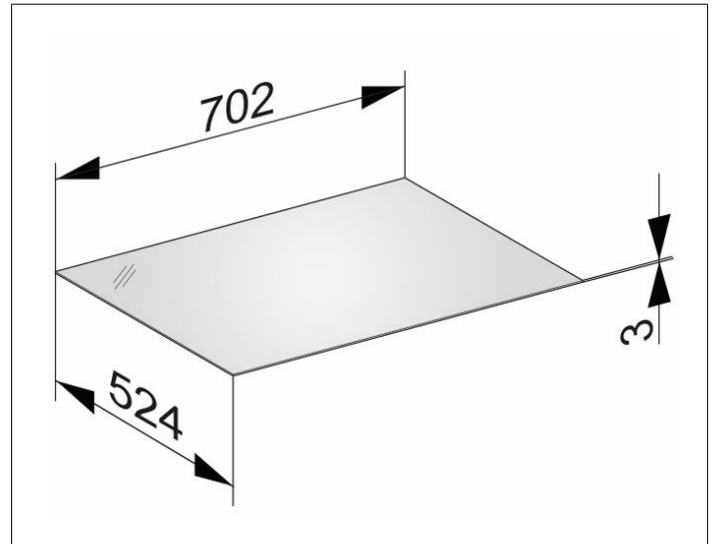

Edition 11

31322279000 Abdeckplatte

**PRODUKT**

**ZEICHNUNG**

**OBERFLÄCHE**

weiß/Glas weiß satiniert

**ABMESSUNG**

702 x 3 x 524 mm