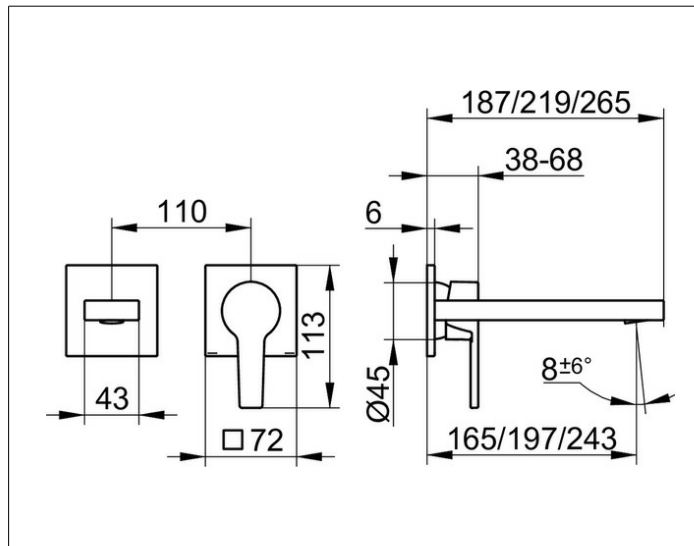

Edition 11

51116010200 Einhebel-Waschtismischer

**PRODUKT**

**ZEICHNUNG**

**PRODUKTBESCHREIBUNG**

für UP Montage, DN 15,  
Mischwasserkartusche mit keramischen Dichtscheiben  
und Temperaturbegrenzung  
Luftsprudler SLIM SSR M 24x1, Strahlwinkel verstellbar,  
Durchflussbegrenzung auf 7,6 l/min.  
passend für Grundkörper Art.-Nr. 59916 000070  
geräuschgeprüft

**OBERFLÄCHE**

verchromt

**ABMESSUNG**

Ausladung 197 mm

**AUSSCHREIBUNGSTEXT**

KEUCO EDITION 11 Einhebel-Waschtismischer 51116010200  
hochglanzverchromter Einhebel-Waschtismischer  
in geradlinigem Design und klarer, geometrischer Formensprache,  
für Unterputz Montage,  
hochwertige Mischwasserkartusche mit keramischen Dichtscheiben und  
Temperaturbegrenzung  
Luftsprudler SLIM SSR M 24x1, Strahlwinkel verstellbar +/- 6°,  
Höhe 110 mm, Breite 176 mm, Gesamtausladung 219 mm  
Durchflussbegrenzung auf 7,6 l/min.

Hinweis:  
passender für Grundkörper Art.-Nr. 59916000070