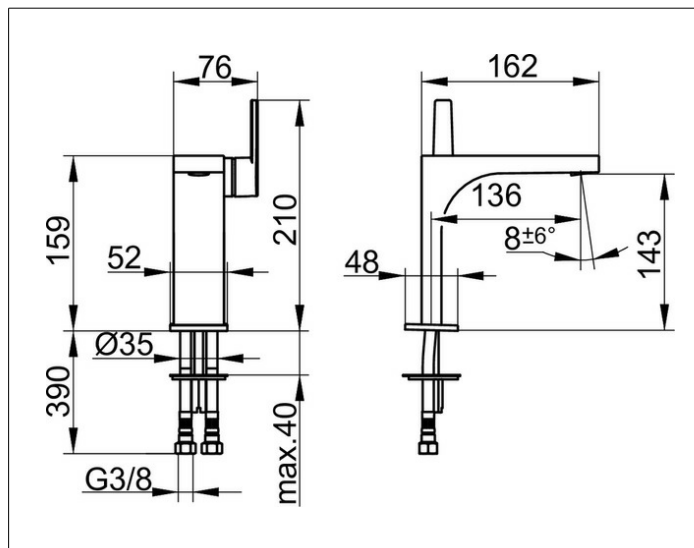

Edition 11

51102050100 Einhebel-Waschtischmischer 150

PRODUKT

ZEICHNUNG

PRODUKTBESCHREIBUNG

ohne Zugstangen-Ablaufgarnitur
 Einlochmontage mit Schnell-Montage-System
 Mischwasserkartusche mit keramischen Dichtscheiben
 Luftsprudler SLIM SSR M 24x1, Strahlwinkel verstellbar,
 Druckschläuche 435 mm, G 3/8 Zoll
 Durchfluss begrenzt auf 7,6 l/min.
 geräuschgeprüft

OBERFLÄCHE

Nickel gebürstet

AUSSCHREIBUNGSTEXT

KEUCO EDITION 11 Einhebel-Waschtischmischer 150, 51102050100
 Einhebel-Waschtischmischer mit hochwertiger PVD-Beschichtung,
 Nickel gebürstet, in geradlinigem Design
 und klarer, geometrischer Formensprache,
 Standmontage, ohne Zugstangen-Ablaufgarnitur,
 hochwertige Mischwasserkartusche mit keramischen Dichtscheiben,
 seitlicher Bedienhebel
 Einlochmontage mit Schnell-Montage-System für Waschtische,
 Luftsprudler SLIM SSR M 24x1, Strahlwinkel verstellbar +/- 6°,
 Höhe 210 mm, Auslaufhöhe 144 mm, Ausladung 162 mm,
 Wasseranschluss mit flexiblen Druckschläuchen, Länge 420 mm,
 Gewindedurchmesser G 3/8 Zoll,
 Durchflussmenge begrenzt auf 7,6 l/min.