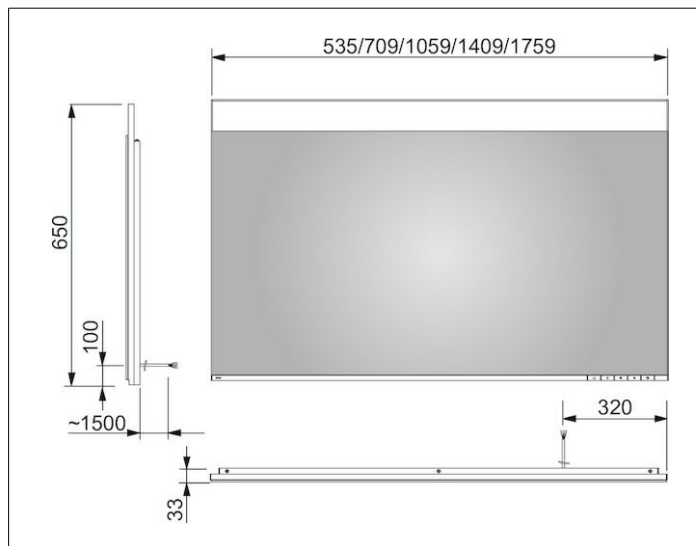

Edition 400

11596172001 Lichtspiegel

PRODUKT

ZEICHNUNG

PRODUKTBESCHREIBUNG

mit Spiegelheizung (mittig platziert),
 stufenlos einstellbare Lichtfarbe von 2700 Kelvin (warmweiß)
 bis 6500 Kelvin (Tageslicht), umlaufender Aluminium-Rahmen
 Bedienung:
 Tastenfelder mit kapazitiver Touch-Sensorik,
 integrierte Nebenstellenfunktion für z.B. Raumschalter
 Spiegelheizung:
 optische Anzeige der Aufheizphase,
 automatische Abschaltung nach 20 Minuten
 Beleuchtung:
 LED (Lebensdauer > 30.000 Std.)
 stufenlos dimmbar
 EEK: C , 19,5 kWh/1000h

AUSSCHREIBUNGSTEXT

KEUCO Edition 400 LED Lichtspiegel mit Spiegelheizung, 11596172001
 hochwertiger Kristallspiegel mit
 stufenlos einstellbarer Lichtfarbe von
 2700 Kelvin (warmweiß) bis 6500 Kelvin (Tageslicht),
 umlaufender Aluminium-Rahmen, Spiegelheizung (65 Watt),
 Bedienung:
 Tastenfelder mit kapazitiver Touch-Sensorik,
 integrierte Nebenstellenfunktion für z.B. Raumschalter,
 Spiegelheizung mit optischer Anzeige der Aufheizphase und
 automatischer Abschaltung nach 20 Minuten,
 LED Beleuchtung (Lebensdauer > 30.000 Std.), stufenlos dimmbar,
 EEK: A++, A+, A, 19,5 kWh/1000h,
 Breite 1060 mm, Höhe 650 mm, Tiefe 33 mm

OBERFLÄCHE

19,5 Watt + 65 Watt

ABMESSUNG

1060 x 650 x 33 mm