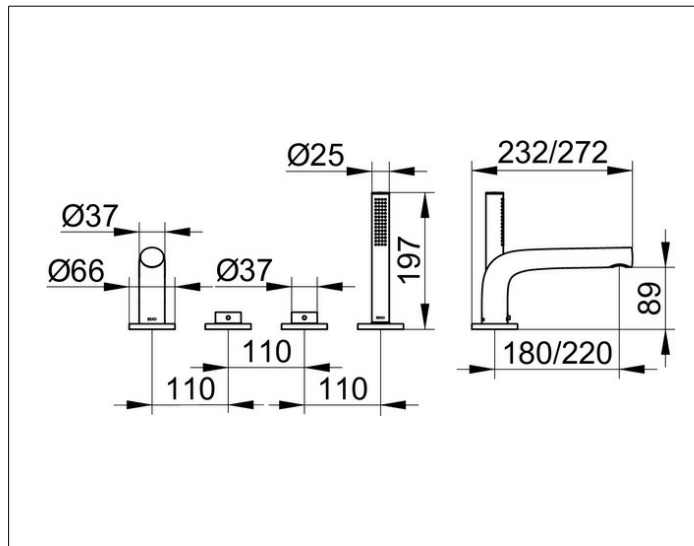

Edition 400

51530030100 Wannenmischer

**PRODUKT**

**ZEICHNUNG**

**PRODUKTBESCHREIBUNG**

4-Loch Wannenrandmontage  
 Luftsprudler SLIM SSR M 24x1, Strahlwinkel verstellbar,  
 Keramikventile für Temperaturverstellung  
 und Mengenregulierung,  
 versenkbare Handbrause mit 1500 mm Auszugsschlauch,  
 Druckschläuche M 12x1 x G 1/2 x 600 mm,  
 eigensicher gegen Rückfließen, geräuschgeprüft

**OBERFLÄCHE**

Bronze gebürstet

**ABMESSUNG**

Ausladung 180 mm

**AUSSCHREIBUNGSTEXT**

KEUCO Edition 400 Wannenmischer, 51530030100  
 Einhebel-Wannenmischer mit hochwertiger PVD-Beschichtung,  
 Bronze gebürstet, in skulpturaler Formensprache,  
 4-Loch Wannenrandmontage,  
 Durchflussklasse BB, Luftsprudler SLIM SSR M 24x1,  
 Strahlwinkel verstellbar +/-6°,  
 Keramikventil für Temperaturverstellung  
 und Ventil für Mengenregulierung,  
 versenkbare Handbrause mit 1500 mm Auszugsschlauch,  
 Breite 396 mm, Höhe 118 mm, Gesamtausladung 232 mm,  
 Wasseraustritt bei 180 mm,  
 Druckschläuche M 12x1 x G 1/2 x 600 mm,  
 eigensicher gegen Rückfließen

Hinweis:  
 Passender Montageblock Art.-Nr. 51130000070