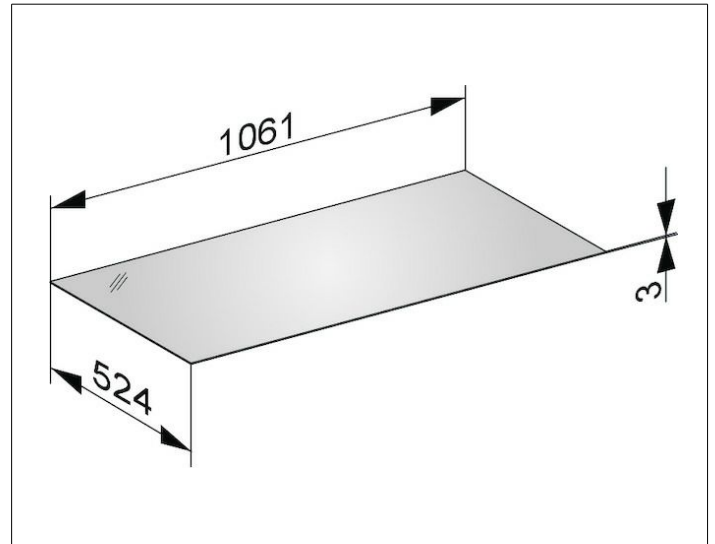

Edition 11

31324149001 Abdeckplatte

PRODUKT

ZEICHNUNG

OBERFLÄCHE

Glas trüffel

ABMESSUNG

1061 x 3 x 524 mm