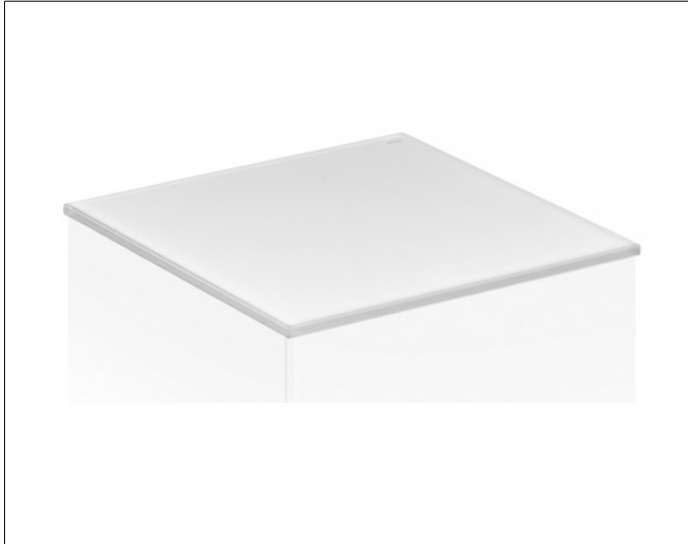

Edition 11

31324149001 Abdeckplatte

PRODUKT

ZEICHNUNG

OBERFLÄCHE

Glas trüffel

ABMESSUNG

1061 x 3 x 524 mm