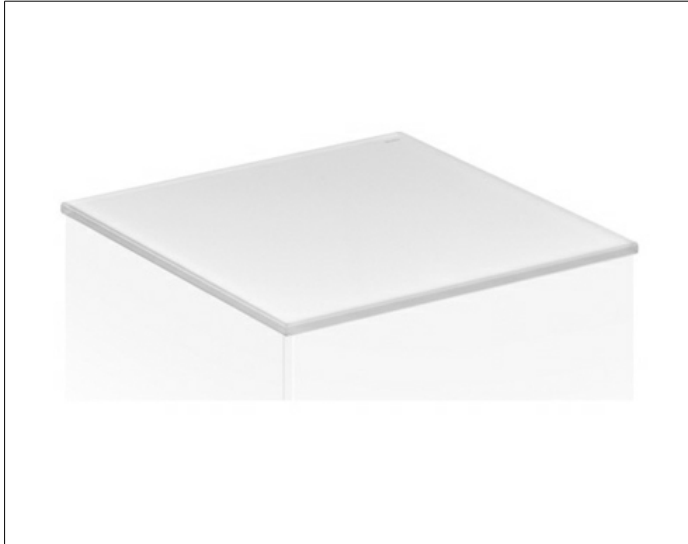

Edition 11

31320309011 Abdeckplatte

**PRODUKT**

**ZEICHNUNG**

**OBERFLÄCHE**

Glas weiß

**ABMESSUNG**

361 x 3 x 520 mm