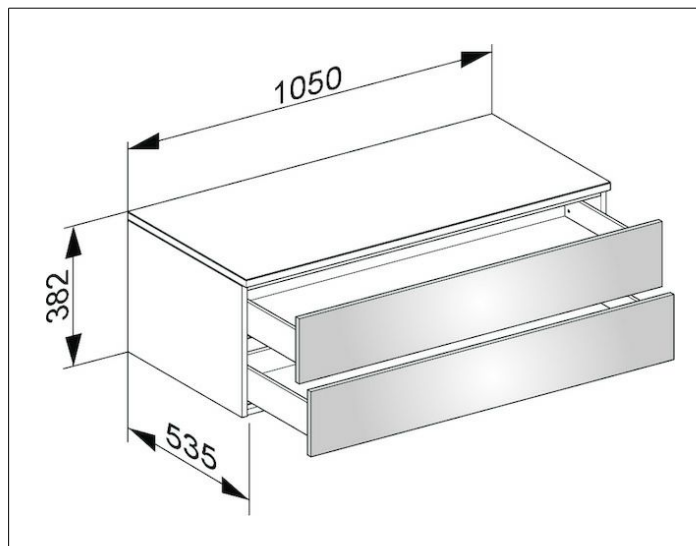

Edition 400

3175240000 Sideboard

PRODUKT

ZEICHNUNG

OBERFLÄCHE

weiß Hochglanz/Glas weiß klar

ABMESSUNG

1050 x 382 x 535 mm