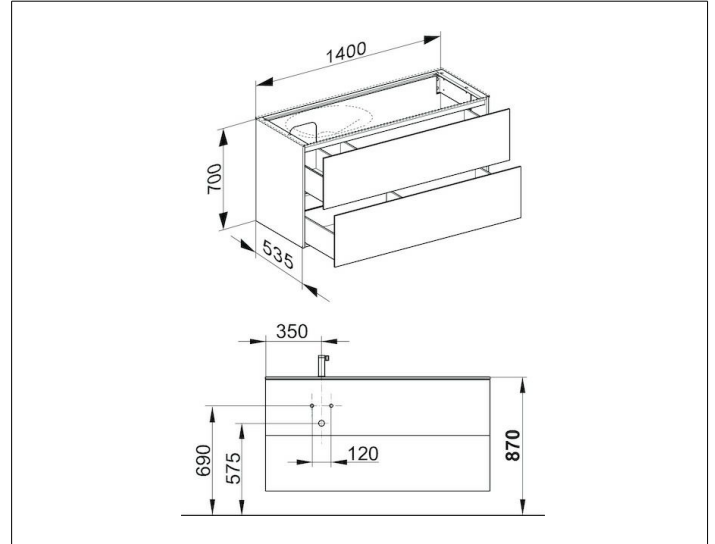

Edition 11

31268850000 Waschtischunterbau

**PRODUKT**

**ZEICHNUNG**

**OBERFLÄCHE**

Tabak-Eiche Furnier/Tabak-Eiche Furnier

**ABMESSUNG**

1400 x 700 x 535 mm