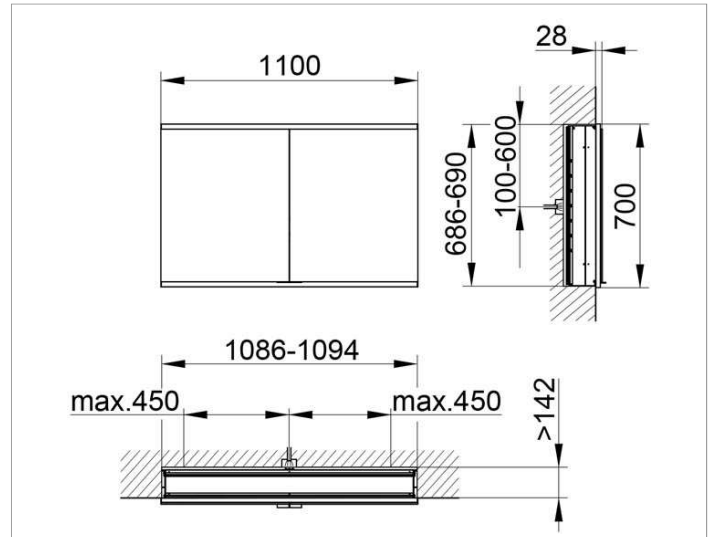

Royal Modular 2.0
800210110100000 Spiegelschrank

PRODUKT

ZEICHNUNG

EEK: A++, A+, A ,

OBERFLÄCHE

silber-eloxiert

ABMESSUNG

1100 x 700 x 160 mm