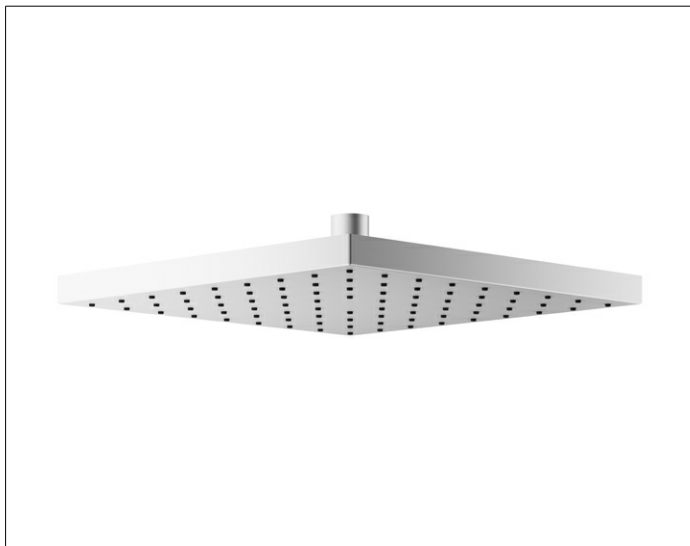

Edition 300

53086170100 Kopfbrause

PRODUKT

ZEICHNUNG

PRODUKTBESCHREIBUNG

eckig, 250 x 250 mm,
Durchflussmenge begrenzt auf 15 l/min.

OBERFLÄCHE

Aluminium-finish

ABMESSUNG

250 x 250 mm

AUSSCHREIBUNGSTEXT

KEUCO EDITION 300 Kopfbrause 53086170100
Kopfbrause in Aluminium-finish,
eckig 250 x 250 mm,
G 1/2 Zoll, mit Kugelgelenk
Durchflussmenge begrenzt auf 15 l/min.