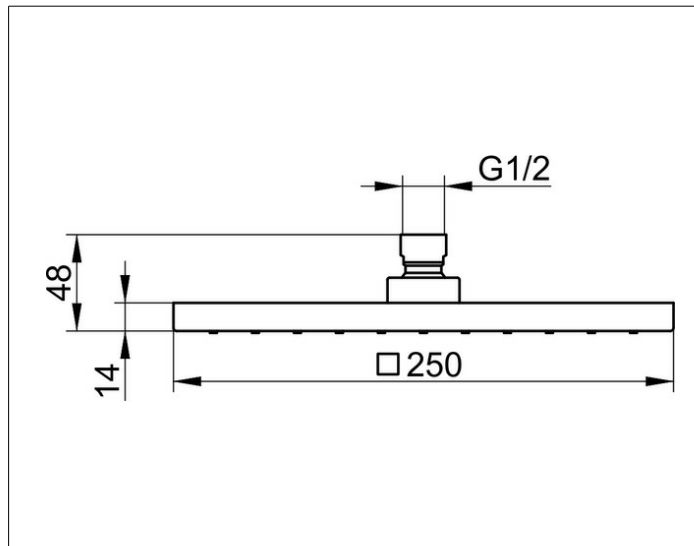

Edition 300

53086170100 Kopfbrause

PRODUKT

ZEICHNUNG

PRODUKTBESCHREIBUNG

eckig, 250 x 250 mm,
Durchflussmenge begrenzt auf 15 l/min.

OBERFLÄCHE

Aluminium-finish

ABMESSUNG

250 x 250 mm

AUSSCHREIBUNGSTEXT

KEUCO EDITION 300 Kopfbrause 53086170100
Kopfbrause in Aluminium-finish,
eckig 250 x 250 mm,
G 1/2 Zoll, mit Kugelgelenk
Durchflussmenge begrenzt auf 15 l/min.