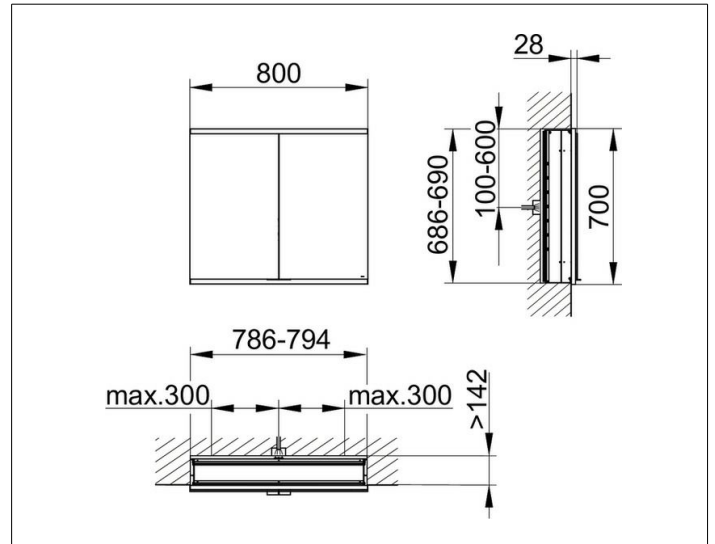

Royal Modular 2.0  
800210080100000 Spiegelschrank

PRODUKT

ZEICHNUNG

EEK: C ,

OBERFLÄCHE

silber-eloxiert

ABMESSUNG

800 x 700 x 160 mm