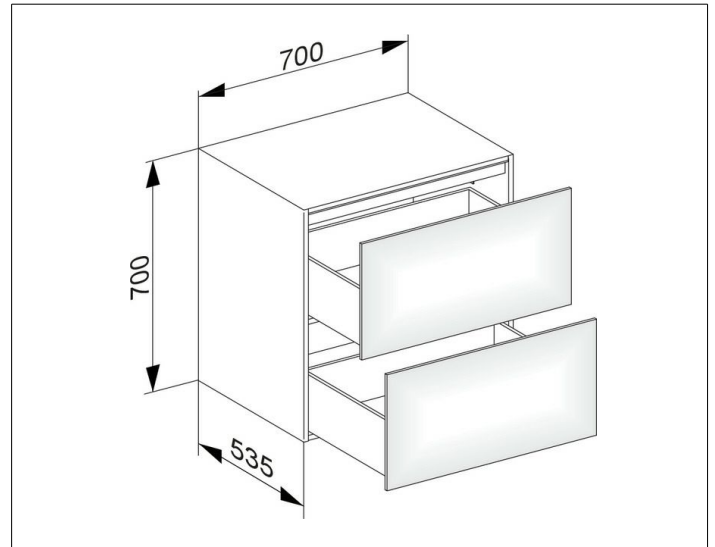

Edition 11

31323570100 Sideboard

PRODUKT

ZEICHNUNG

EEK: F , 5 kWh/1000h

OBERFLÄCHE

schwarz/Glas schwarz

ABMESSUNG

700 x 700 x 535 mm