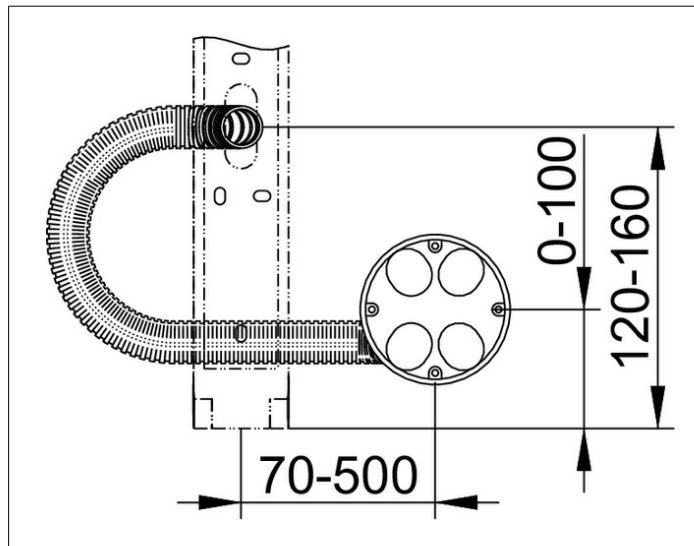

**Kosmetikspiegel**  
**1769900001 Rohbau-Set**

**PRODUKT**

**ZEICHNUNG**

**PRODUKTBESCHREIBUNG**

Hohlwandmontage  
 für die Unterputz-Montage von Kabel und Netzteil  
 des Kosmetikspiegels iLook\_move,  
 bestehend aus Leerrohr und Wandanschlußdose (68 mm Ø)

**ABMESSUNG**

800 mm

**AUSSCHREIBUNGSTEXT**

KEUCO Rohbau-Set, 1769900001  
 Wandanschlußdose für Hohlwandmontage  
 von Kabel und Netzteil des Kosmetikspiegels iLook\_move,  
 Bestehend aus Leerrohr (500 mm) und Wandanschlußdose,

Passend zu Kosmetikspiegel iLook\_move, Art.Nr:  
 17612019002 / 17613019002

Leerrohr ist auf Anfrage auch in Sonderlänge erhältlich.

Detaillierte Montage und Platzierungshinweise finden Sie  
 in der zugehörigen Montageanleitung unter [www.keuco.de](http://www.keuco.de)