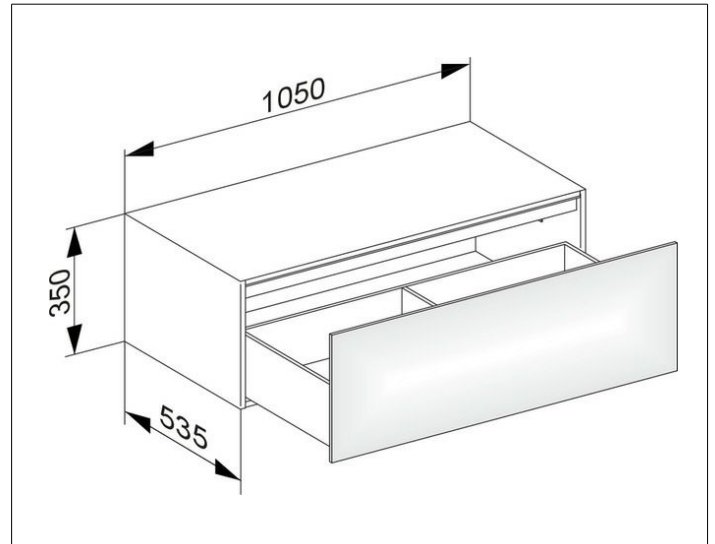

Edition 11

31324850000 Sideboard

**PRODUKT**

**ZEICHNUNG**

**OBERFLÄCHE**

Tabak-Eiche Furnier/Tabak-Eiche Furnier

**ABMESSUNG**

1050 x 350 x 535 mm