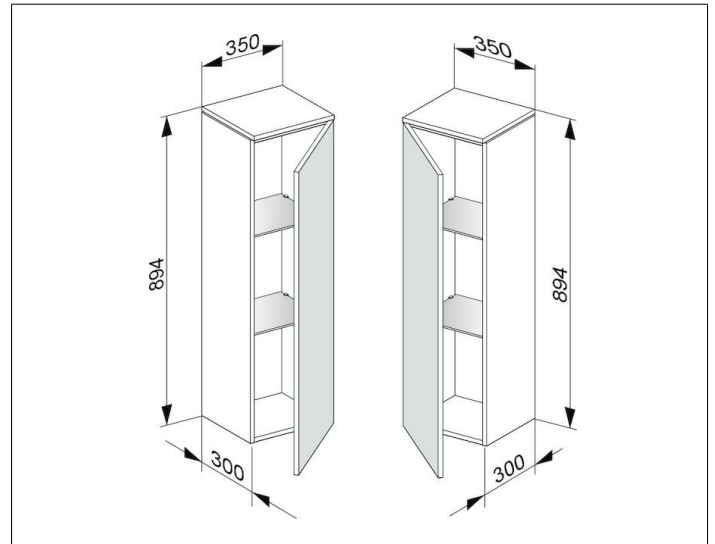

Edition 400

3172040002 Mittelschrank

PRODUKT

ZEICHNUNG

OBERFLÄCHE

weiß Hochglanz/Glas weiß klar

ABMESSUNG

350 x 894 x 300 mm