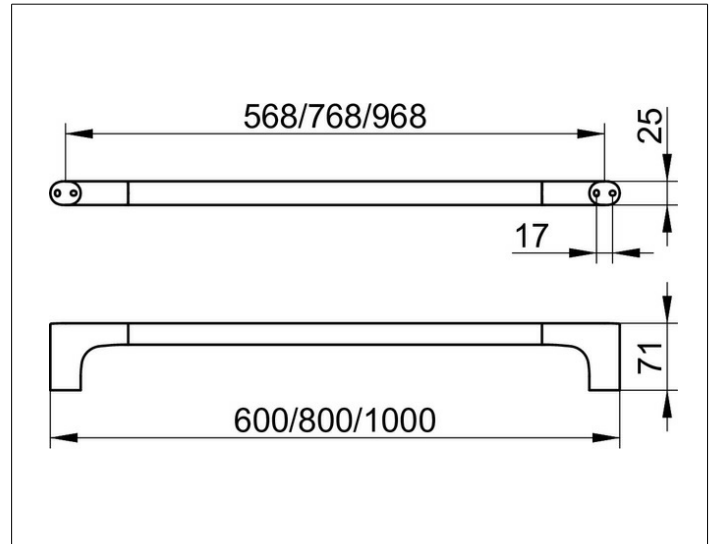

Edition 400

11501130800 Badetuchhalter

PRODUKT

ZEICHNUNG

OBERFLÄCHE

Schwarzchrom gebürstet

ABMESSUNG

800 mm

AUSSCHREIBUNGSTEXT

KEUCO Edition 400 Badetuchhalter, 11501130800
 Badetuchhalter mit hochwertiger PVD-Beschichtung,
 Schwarzchrom gebürstet, in skulpturaler Formensprache,
 antistatisch, leicht zu reinigen
 Achsmaß 768 mm, bei einer Gesamtbreite von 800 mm
 Ausladung 71 mm
 der Badetuchhalter wird verdeckt angebracht
 Lieferung inkl. korrosionsfreiem Befestigungsmaterial