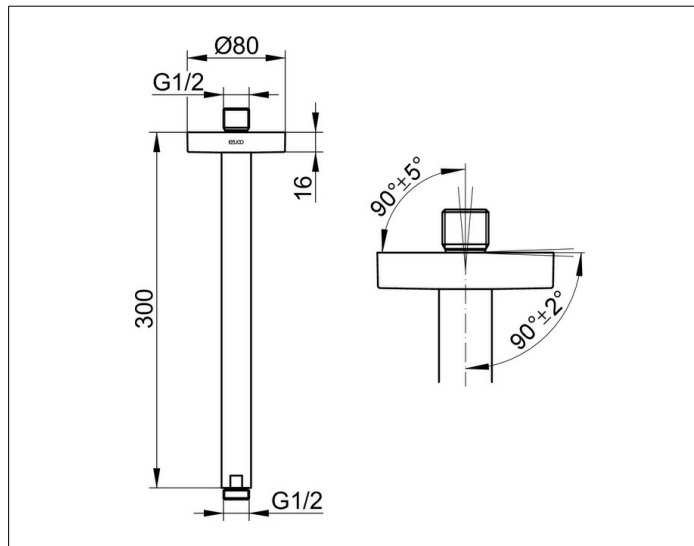

Elegance

51689030300 Brausearm DN 15

PRODUKT

ZEICHNUNG

PRODUKTBESCHREIBUNG

für Deckenanschluss, mit runder Rosette
Möglichkeit der Ausrichtung zur Decke ($90^\circ \pm 2^\circ$) und zum Deckenanschluß ($90^\circ \pm 5^\circ$)

OBERFLÄCHE

Bronze gebürstet

ABMESSUNG

300 mm

AUSSCHREIBUNGSTEXT

KEUCO Brausearm für Deckenanschluss 51689030300
Brausearm für Deckenanschluss mit hochwertiger PVD-Beschichtung, Bronze gebürstet, G 1/2, mit runder Rosette, Durchmesser der Rosette 80 mm, Möglichkeit zur Ausrichtung zur Wand ($90^\circ \pm 2^\circ$) und zum Wandanschluss ($90^\circ \pm 5^\circ$), Ausladung: 300 mm

Hinweis:
Passende UP Funktionseinheit
59547000170