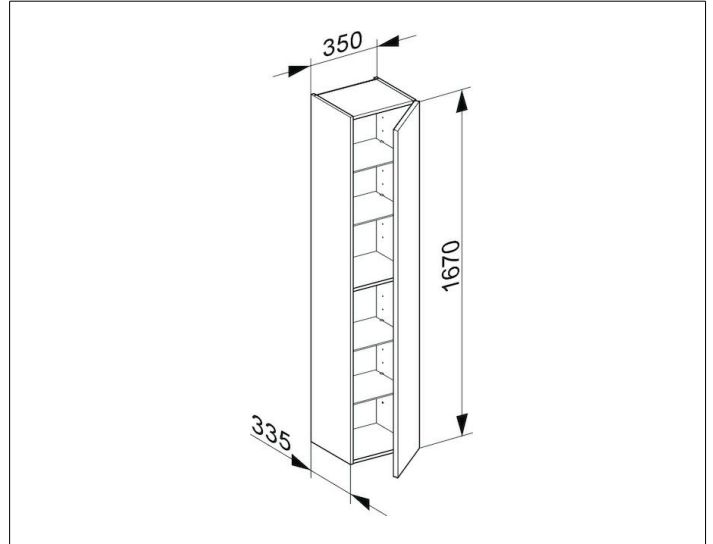

Royal Reflex
34030210002 Hochschrank

PRODUKT

ZEICHNUNG

PRODUKTBESCHREIBUNG

1-türig, mit Tür-Anschlagdämpfung

OBERFLÄCHE

weiß/weiß

ABMESSUNG

350 x 1670 x 335 mm