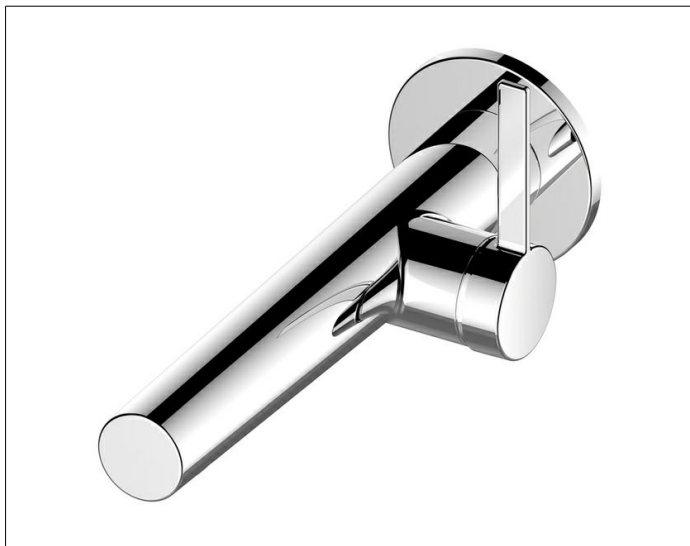

IXMO

59516010101 Einhebel-Waschtischmischer

PRODUKT

ZEICHNUNG

PRODUKTBESCHREIBUNG

für UP Montage, DN 15, mit runder Rosette,
Mischwasserkartusche mit keramischen Dichtscheiben
Luftsprudler SLIM SSR M 24x1, Strahlwinkel verstellbar
Durchflussbegrenzung auf 7,6 l/min.
passend für Grundkörper Art.-Nr. 59916 000075
geräuschgeprüft

OBERFLÄCHE

verchromt

ABMESSUNG

Ausladung 165 mm/IXMO Pure

AUSSCHREIBUNGSTEXT

KEUCO Einhebel-Waschtischmischer 59516010101
hochglanzverchromter Einhebel-Waschtischmischer,
aus entzinkungsarmen Messing,
für UP-Montage, mit runder Rosette,
hochwertige Mischwasserkartusche mit
keramischen Dichtscheiben,
Betätigungshebel aus Metall,
Rosettendurchmesser 72 mm, Stärke 6 mm,
Auslaufdurchmesser 36 mm,
Grundkörperdurchmesser 88 mm (inkl. Hebeleinheit),
Gesamtausladung 187 mm, Wasseraustritt bei 165 mm,
Luftsprudler M24x1, Strahlwinkel verstellbar +/-8°
Durchflussbegrenzung auf 7,6 l/min.

Hinweis:
passender Grundkörper 59916000075