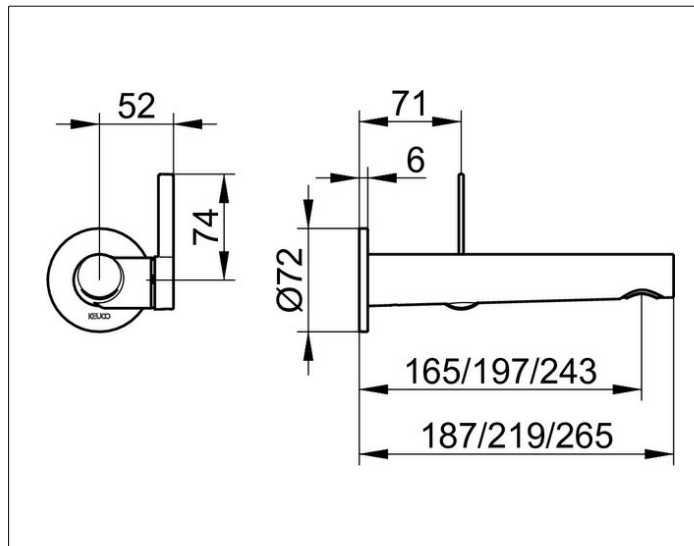

IXMO

59516010101 Einhebel-Waschtischmischer

PRODUKT

ZEICHNUNG

PRODUKTBESCHREIBUNG

für UP Montage, DN 15, mit runder Rosette,
Mischwasserkartusche mit keramischen Dichtscheiben
Luftsprudler SLIM SSR M 24x1, Strahlwinkel verstellbar
Durchflussbegrenzung auf 7,6 l/min.
passend für Grundkörper Art.-Nr. 59916 000075
geräuschgeprüft

OBERFLÄCHE

verchromt

ABMESSUNG

Ausladung 165 mm/IXMO Pure

AUSSCHREIBUNGSTEXT

KEUCO Einhebel-Waschtischmischer 59516010101
hochglanzverchromter Einhebel-Waschtischmischer,
aus entzinkungsarmen Messing,
für UP-Montage, mit runder Rosette,
hochwertige Mischwasserkartusche mit
keramischen Dichtscheiben,
Betätigungshebel aus Metall,
Rosettendurchmesser 72 mm, Stärke 6 mm,
Auslaufdurchmesser 36 mm,
Grundkörperdurchmesser 88 mm (inkl. Hebeleinheit),
Gesamtausladung 187 mm, Wasseraustritt bei 165 mm,
Luftsprudler M24x1, Strahlwinkel verstellbar +/-8°
Durchflussbegrenzung auf 7,6 l/min.

Hinweis:
passender Grundkörper 59916000075