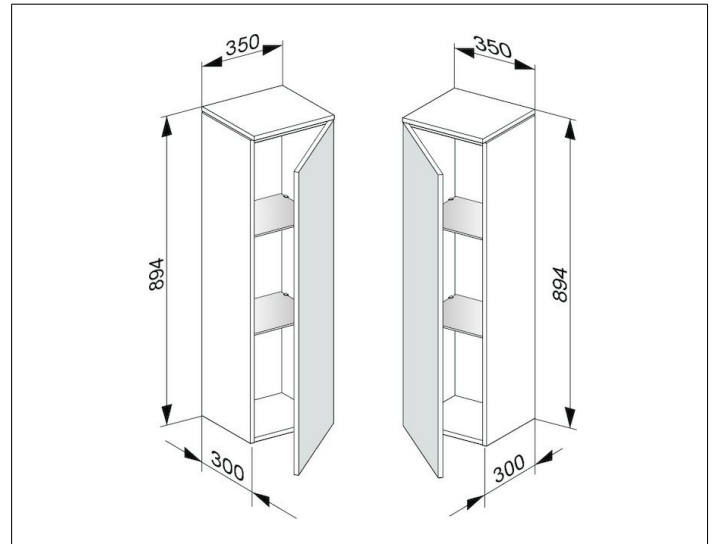

Edition 400

31720370001 Mittelschrank

PRODUKT

ZEICHNUNG

OBERFLÄCHE

trüffel/trüffel

ABMESSUNG

350 x 894 x 300 mm