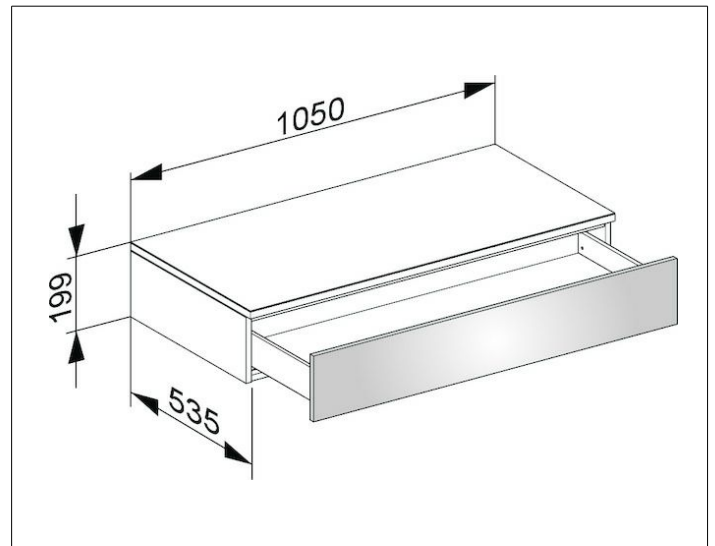

Edition 400

31750390000 Sideboard

PRODUKT

ZEICHNUNG

OBERFLÄCHE

anthrazit/anthrazit

ABMESSUNG

1050 x 199 x 535 mm