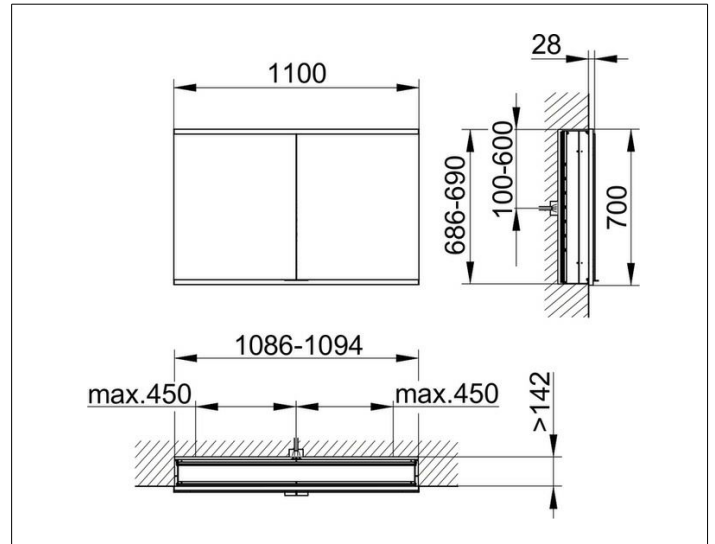

Royal Modular 2.0
800210110100200 Spiegelschrank

PRODUKT

ZEICHNUNG

EEK: C ,

OBERFLÄCHE

silber-eloxiert

ABMESSUNG

1100 x 700 x 160 mm