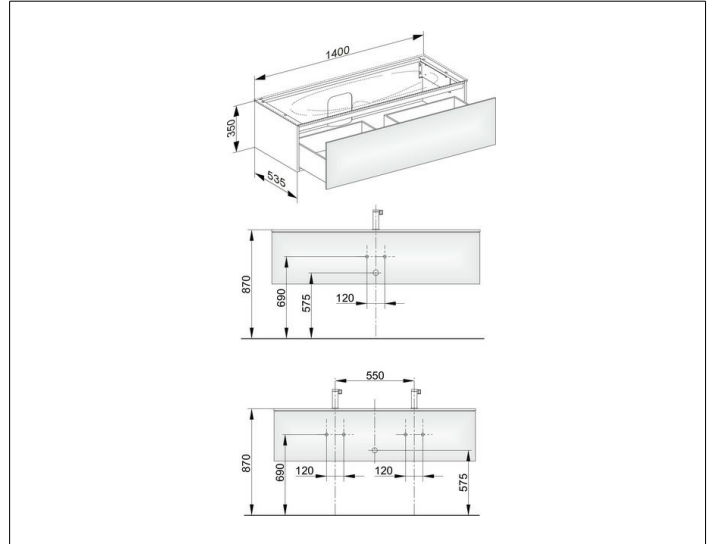

Edition 11

31361850100 Waschtischunterbau

PRODUKT

ZEICHNUNG

EEK: F , 10 kWh/1000h

OBERFLÄCHE

Tabak-Eiche Furnier/Tabak-Eiche Furnier

ABMESSUNG

1400 x 350 x 535 mm