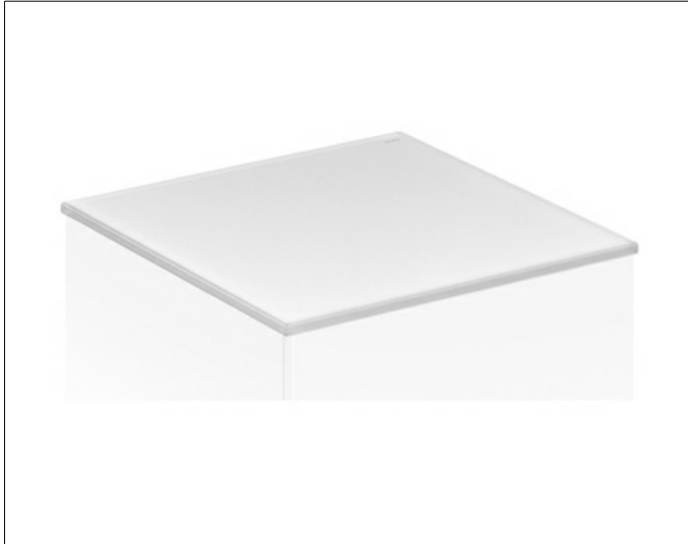

Edition 11

31320149010 Abdeckplatte

**PRODUKT**

**ZEICHNUNG**

**OBERFLÄCHE**

Glas trüffel

**ABMESSUNG**

352 x 3 x 520 mm