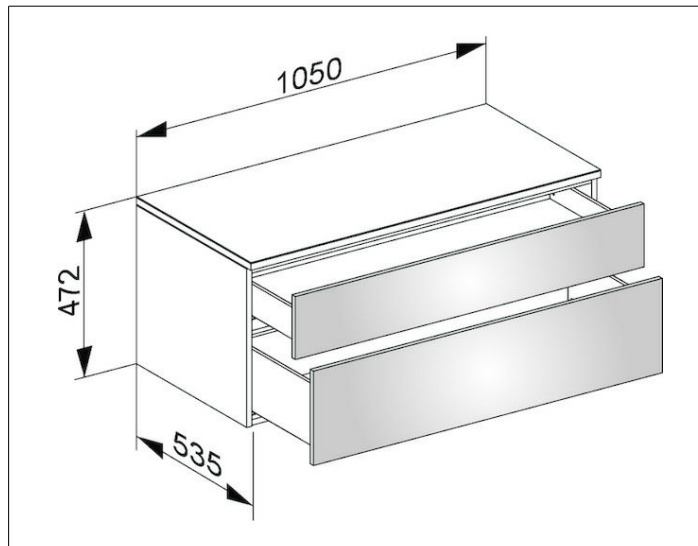

Edition 400

3175380000 Sideboard

PRODUKT

ZEICHNUNG

OBERFLÄCHE

weiß Hochglanz/Glas anthrazit klar

ABMESSUNG

1050 x 472 x 535 mm