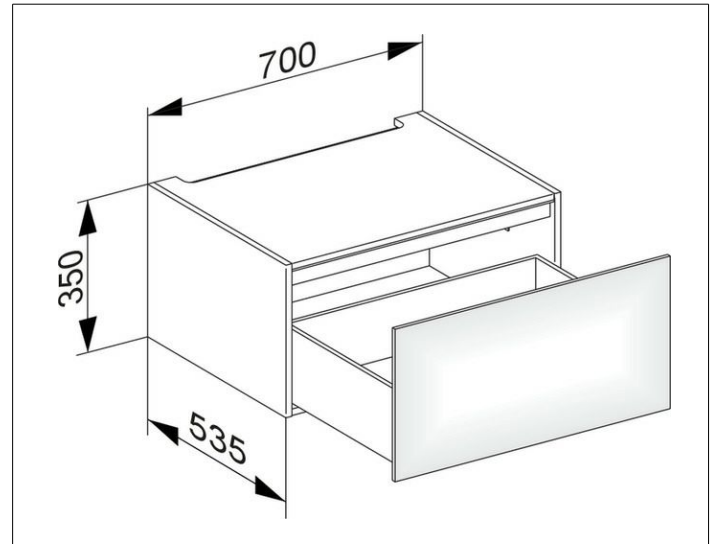

Edition 11

31311270100 Modul Unterbauschrank

PRODUKT

ZEICHNUNG

EEK: F ,

OBERFLÄCHE

weiß/Glas weiß satiniert

ABMESSUNG

700 x 350 x 535 mm