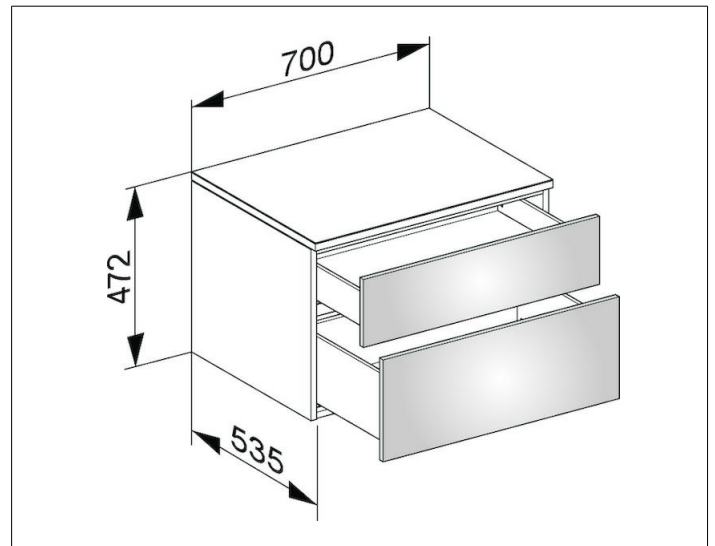

Edition 400

3174340000 Sideboard

PRODUKT

ZEICHNUNG

OBERFLÄCHE

weiß Hochglanz/Glas weiß klar

ABMESSUNG

700 x 472 x 535 mm