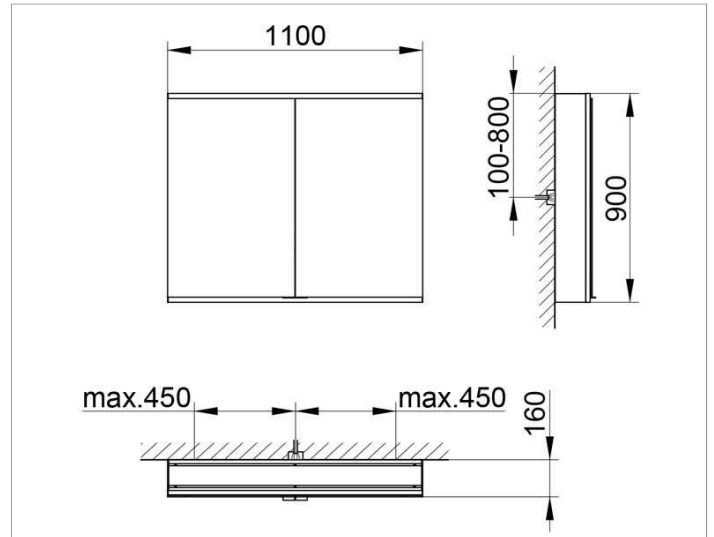

Royal Modular 2.0
800221111100300 Spiegelschrank

PRODUKT

ZEICHNUNG

EEK: A++, A+, A ,

OBERFLÄCHE

silber-eloxiert

ABMESSUNG

1100 x 900 x 160 mm