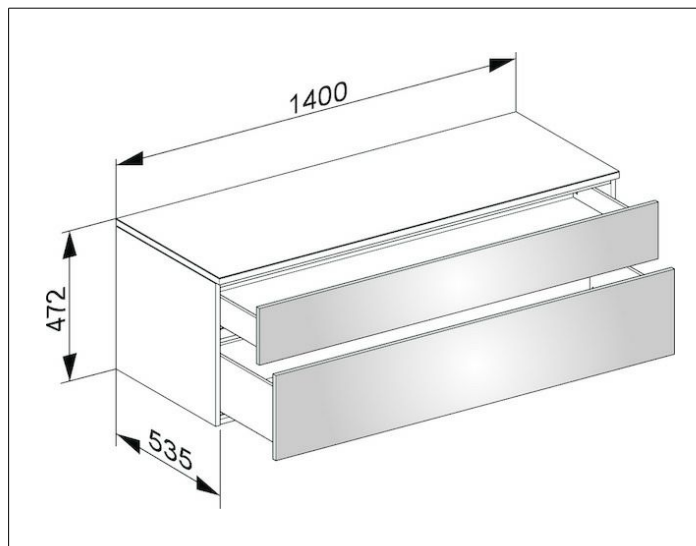

Edition 400

31763280000 Sideboard

PRODUKT

ZEICHNUNG

OBERFLÄCHE

cashmere/Glas cashmere satiniert

ABMESSUNG

1400 x 472 x 535 mm